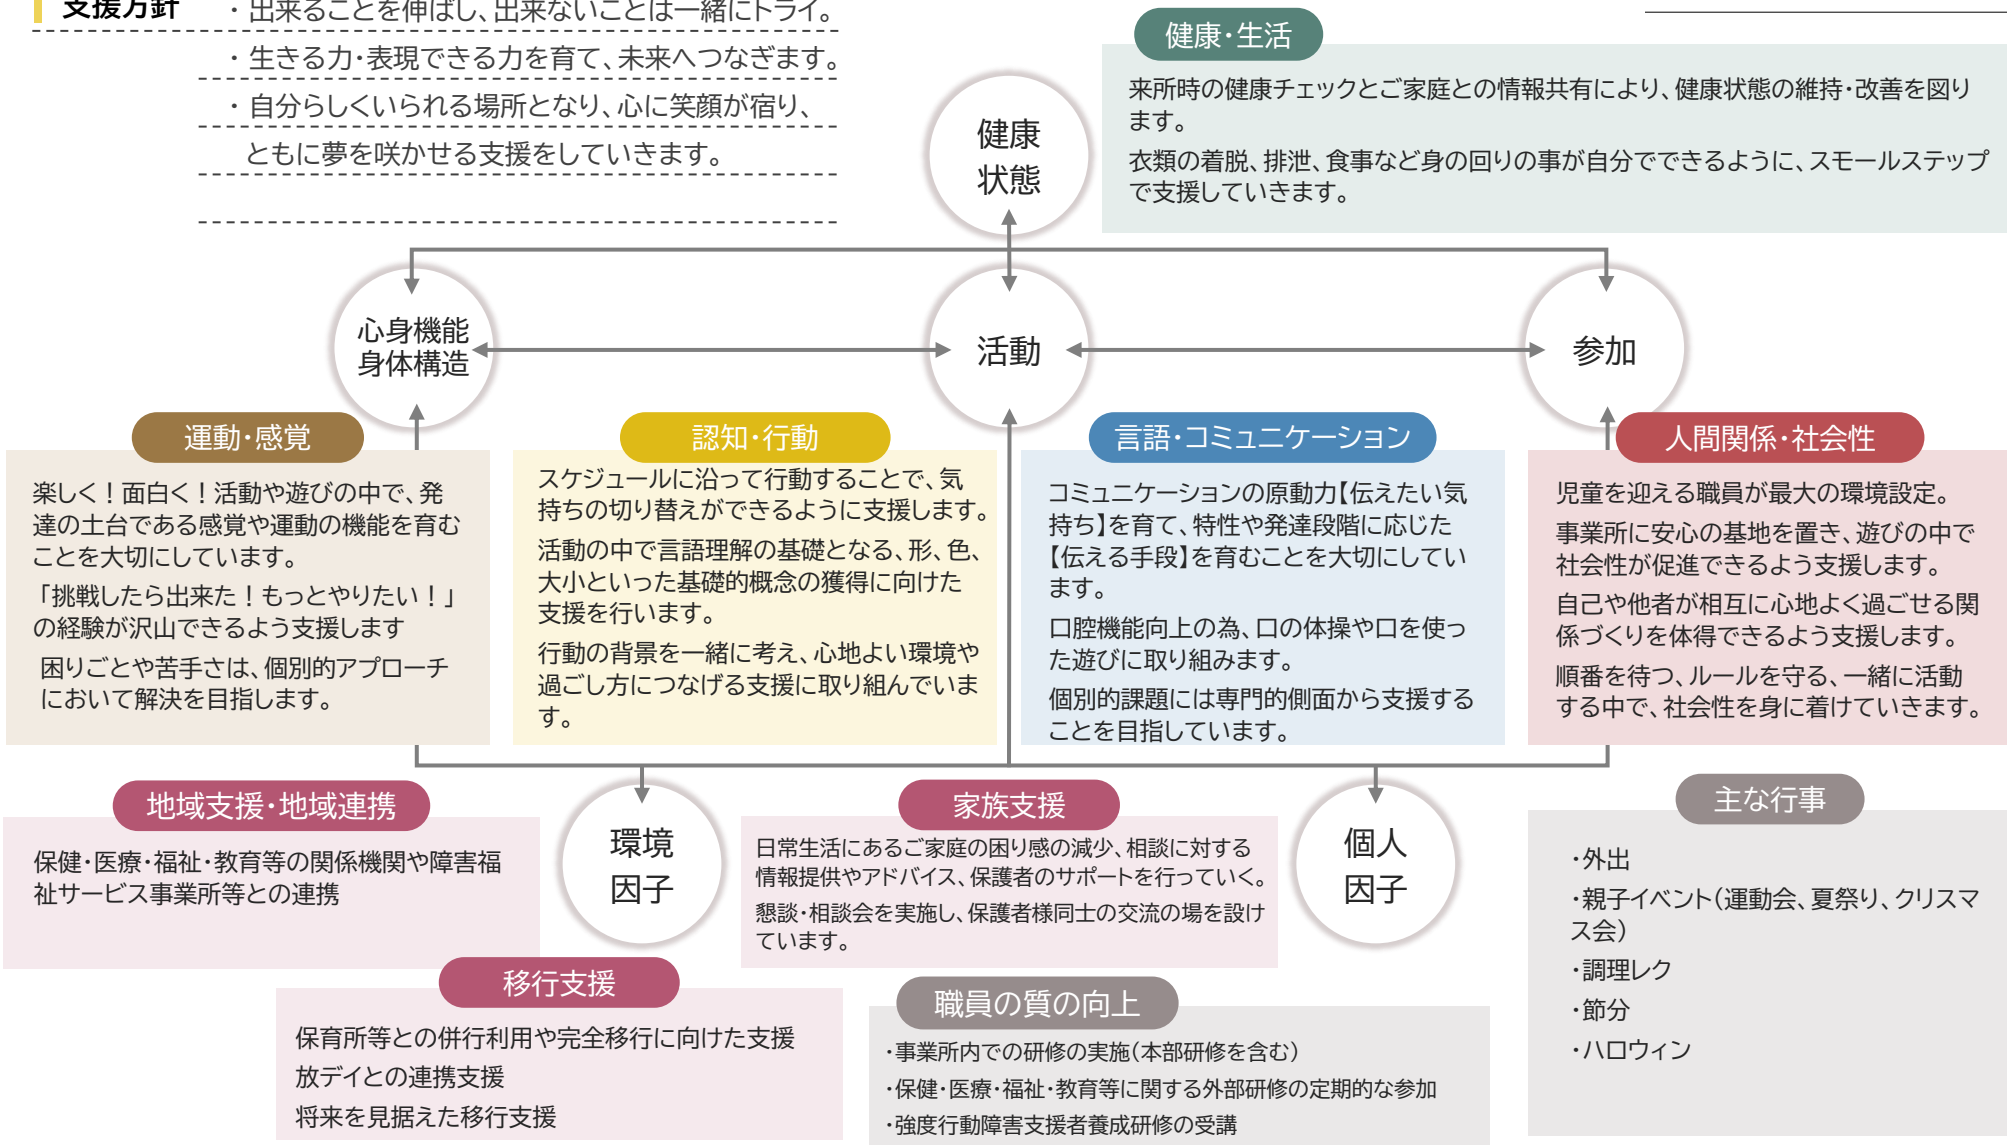

**運営理念** すべての答えは児童の中にあります。可能性を見つけて差し上げる集団になろう。

営業時間： 9:00～18:00

- 支援方針**
- ・出来ることを伸ばし、出来ないことは一緒にトライ。
  - ・生きる力・表現できる力を育て、未来へつなぎます。
  - ・自分らしくいられる場所となり、心に笑顔が宿り、ともに夢を咲かせる支援をしていきます。

送迎の有無： 有

**運営理念** すべての答えは児童の中にあります。可能性を見つけて差し上げる集団になろう。

営業時間： 9:00～18:00

- 支援方針**
- ・出来ることを伸ばし、出来ないことは一緒にトライ。
  - ・生きる力・表現できる力を育て、未来へつなぎます。
  - ・自分らしくいられる場所となり、心に笑顔が宿り、ともに夢を咲かせる支援をしていきます。

送迎の有無： 有