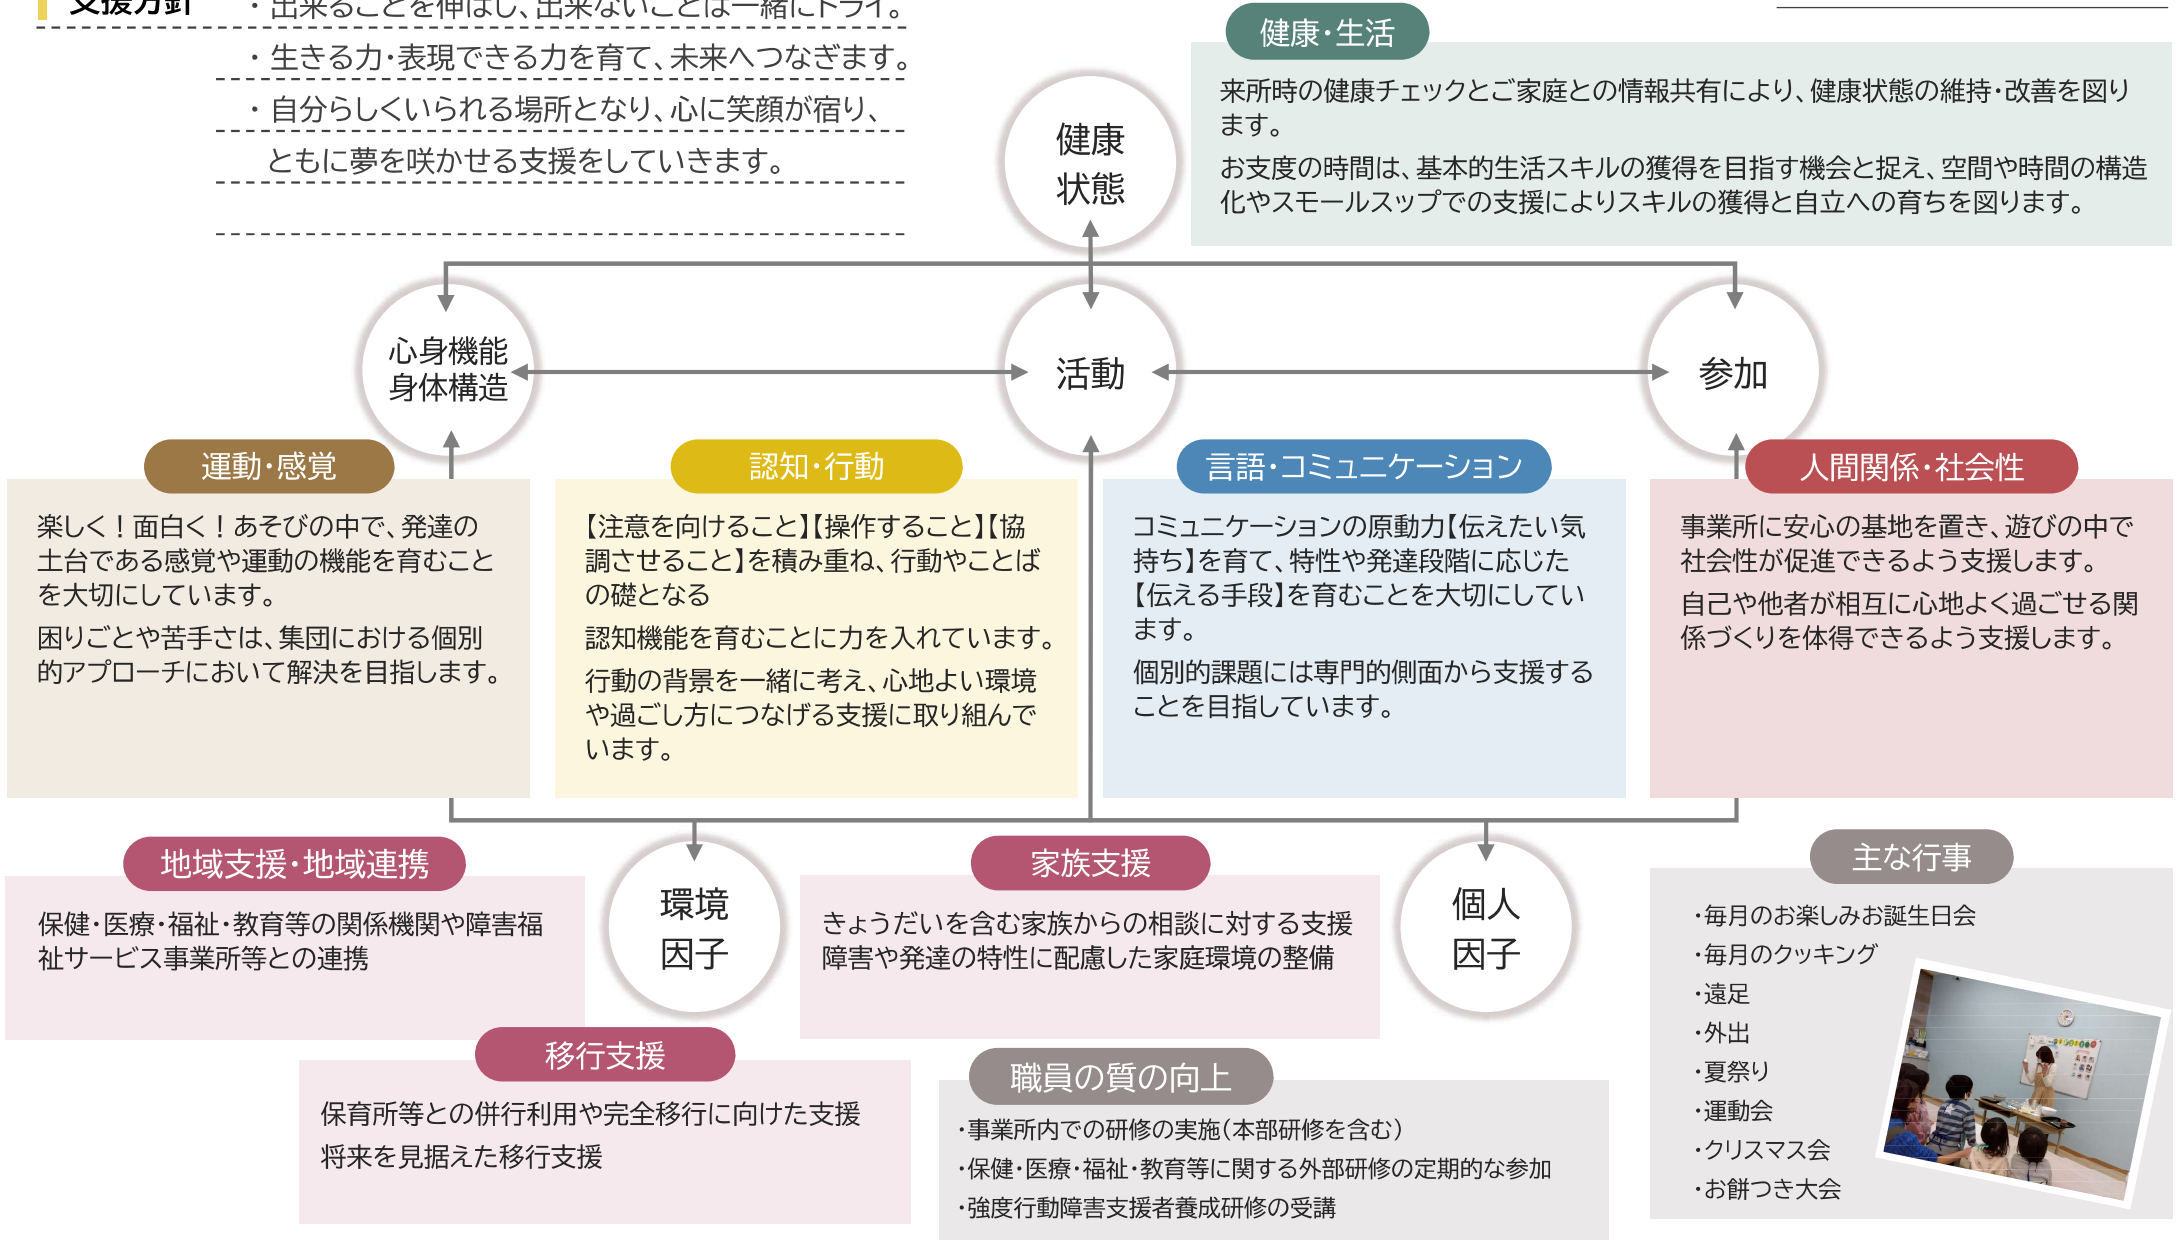

# 支援プログラム 児童発達支援

事業所名 こばんはうすさくら 北九州戸畑教室

**運営理念** 「心を育む 体を育む 未来への笑顔を育む」 ～すべての答えは児童の中にあります。可能性を見つけて差し上げる集団になろう～

営業時間： 9:00～18:00

**支援方針**

- ・出来ることを伸ばし、出来ないことは一緒にトライ。
- ・生きる力・表現できる力を育て、未来へつなぎます。
- ・自分らしくいられる場所となり、心に笑顔が宿り、ともに夢を咲かせる支援をしていきます。

送迎の有無： 有

**運営理念** 「心を育む 体を育む 未来への笑顔を育む」 ～すべての答えは児童の中にあります。可能性を見つけて差し上げる集団になろう～

**営業時間：** 9:00～18:00

**支援方針**

- ・出来ることを伸ばし、出来ないことは一緒にトライ。
- ・生きる力・表現できる力を育て、未来へつなぎます。
- ・自分らしくいられる場所となり、心に笑顔が宿り、ともに夢を咲かせる支援をしていきます。

**送迎の有無：** 有