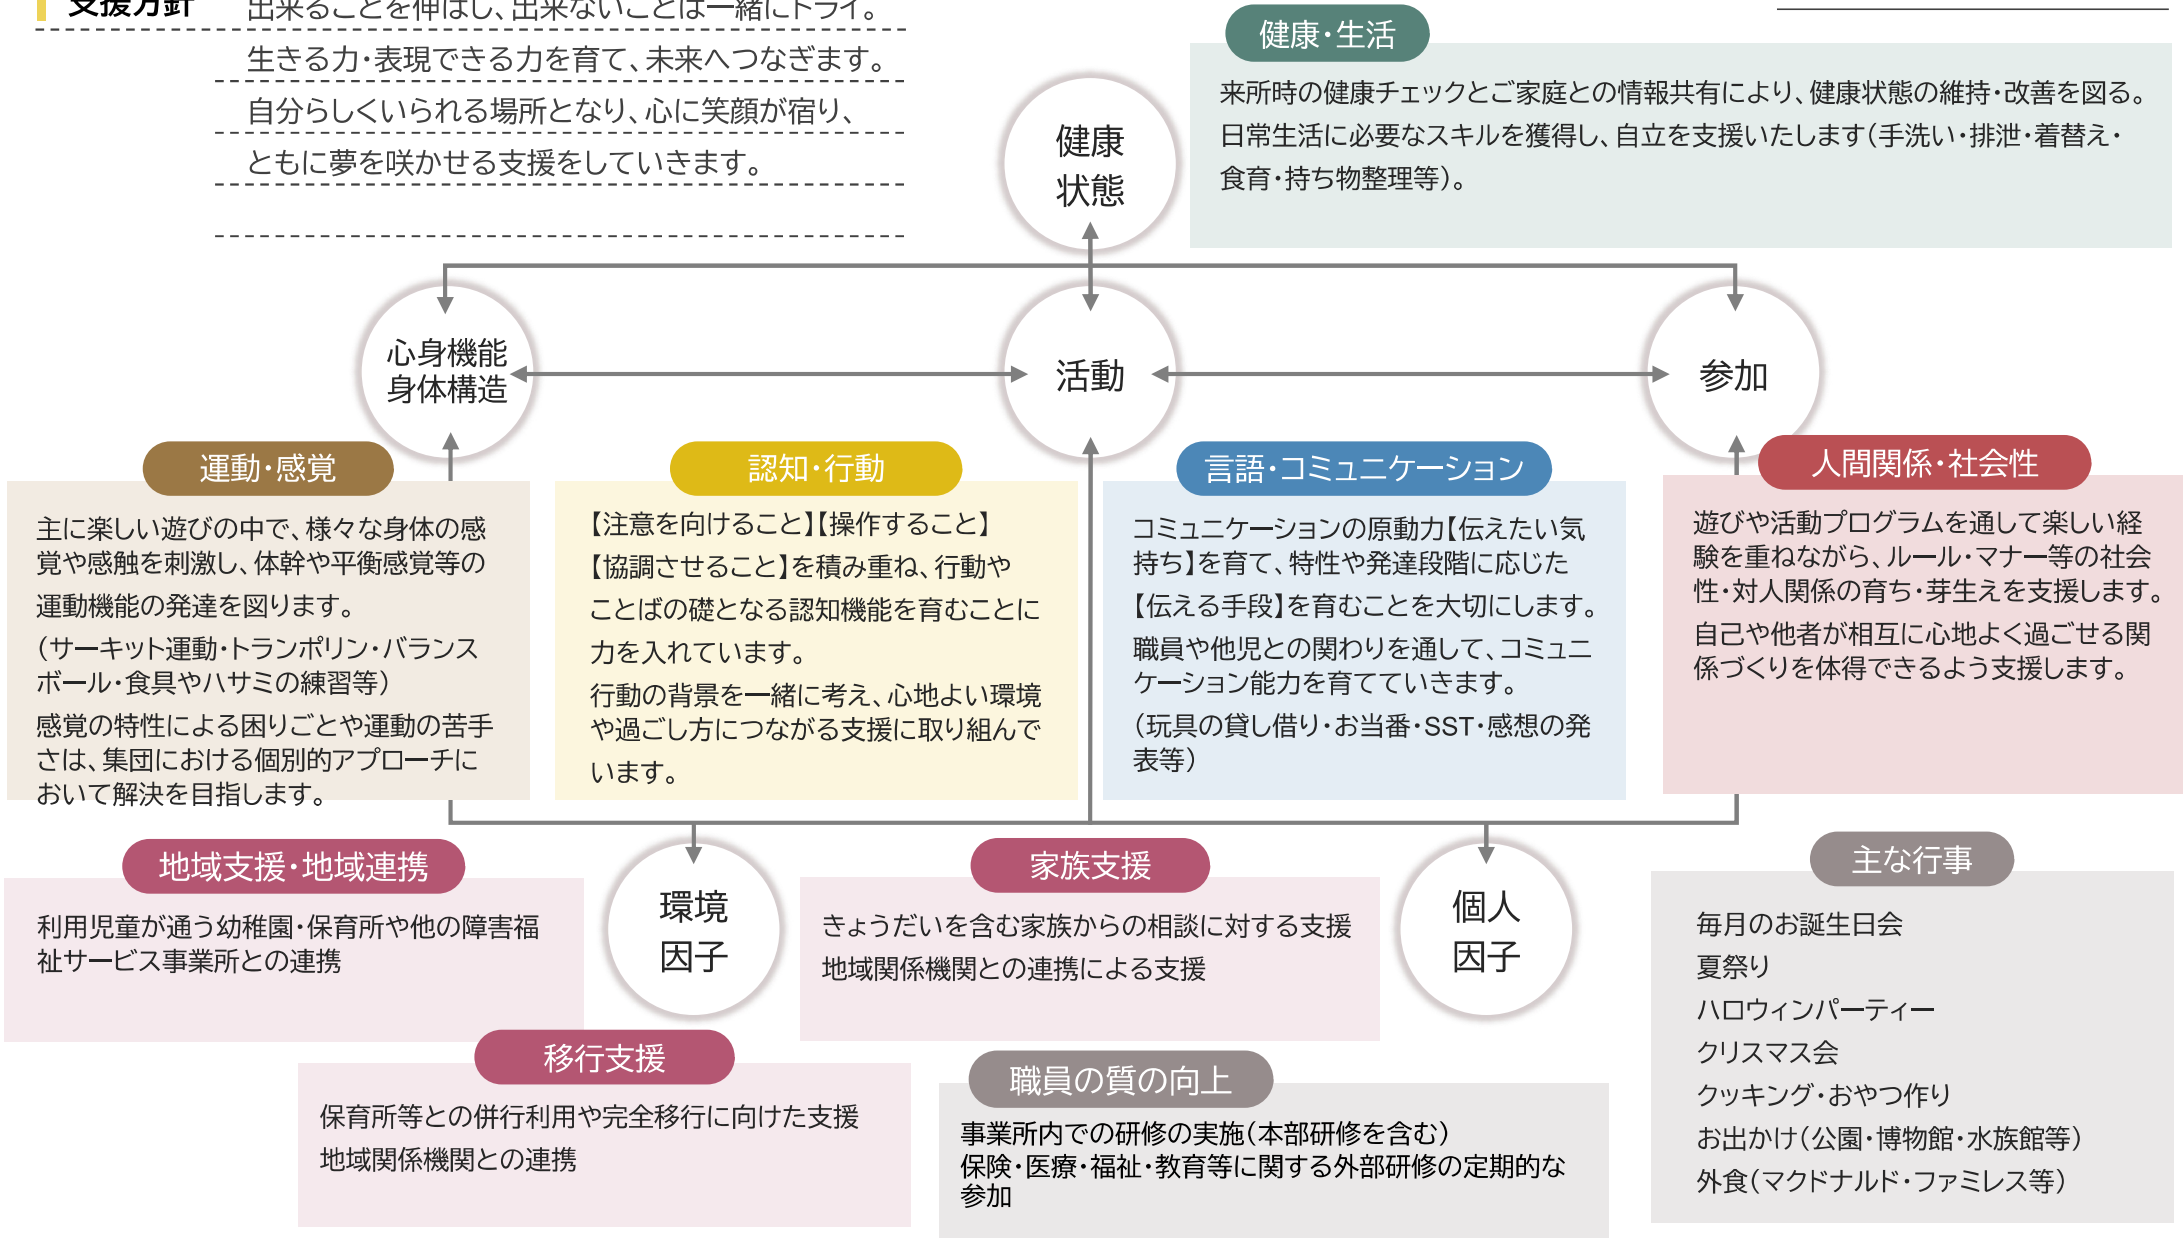

運営理念 すべての答えは、児童の中にあります。可能性を見つけて差し上げる集団になろう。

営業時間： 9:00～18:00

支援方針 出来ることを伸ばし、出来ないことは一緒にトライ。
 生きる力・表現できる力を育て、未来へつなぎます。
 自分らしくいられる場所となり、心に笑顔が宿り、
 ともに夢を咲かせる支援をしていきます。

送迎の有無： 有

運営理念 すべての答えは、児童の中にあります。可能性を見つけて差し上げる集団になろう。

営業時間： 9:00～18:00

支援方針 出来ることを伸ばし、出来ないことは一緒にトライ。
 生きる力・表現できる力を育て、未来へつなぎます。
 自分らしくいられる場所となり、心に笑顔が宿り、
 ともに夢を咲かせる支援をしていきます。

送迎の有無： 有