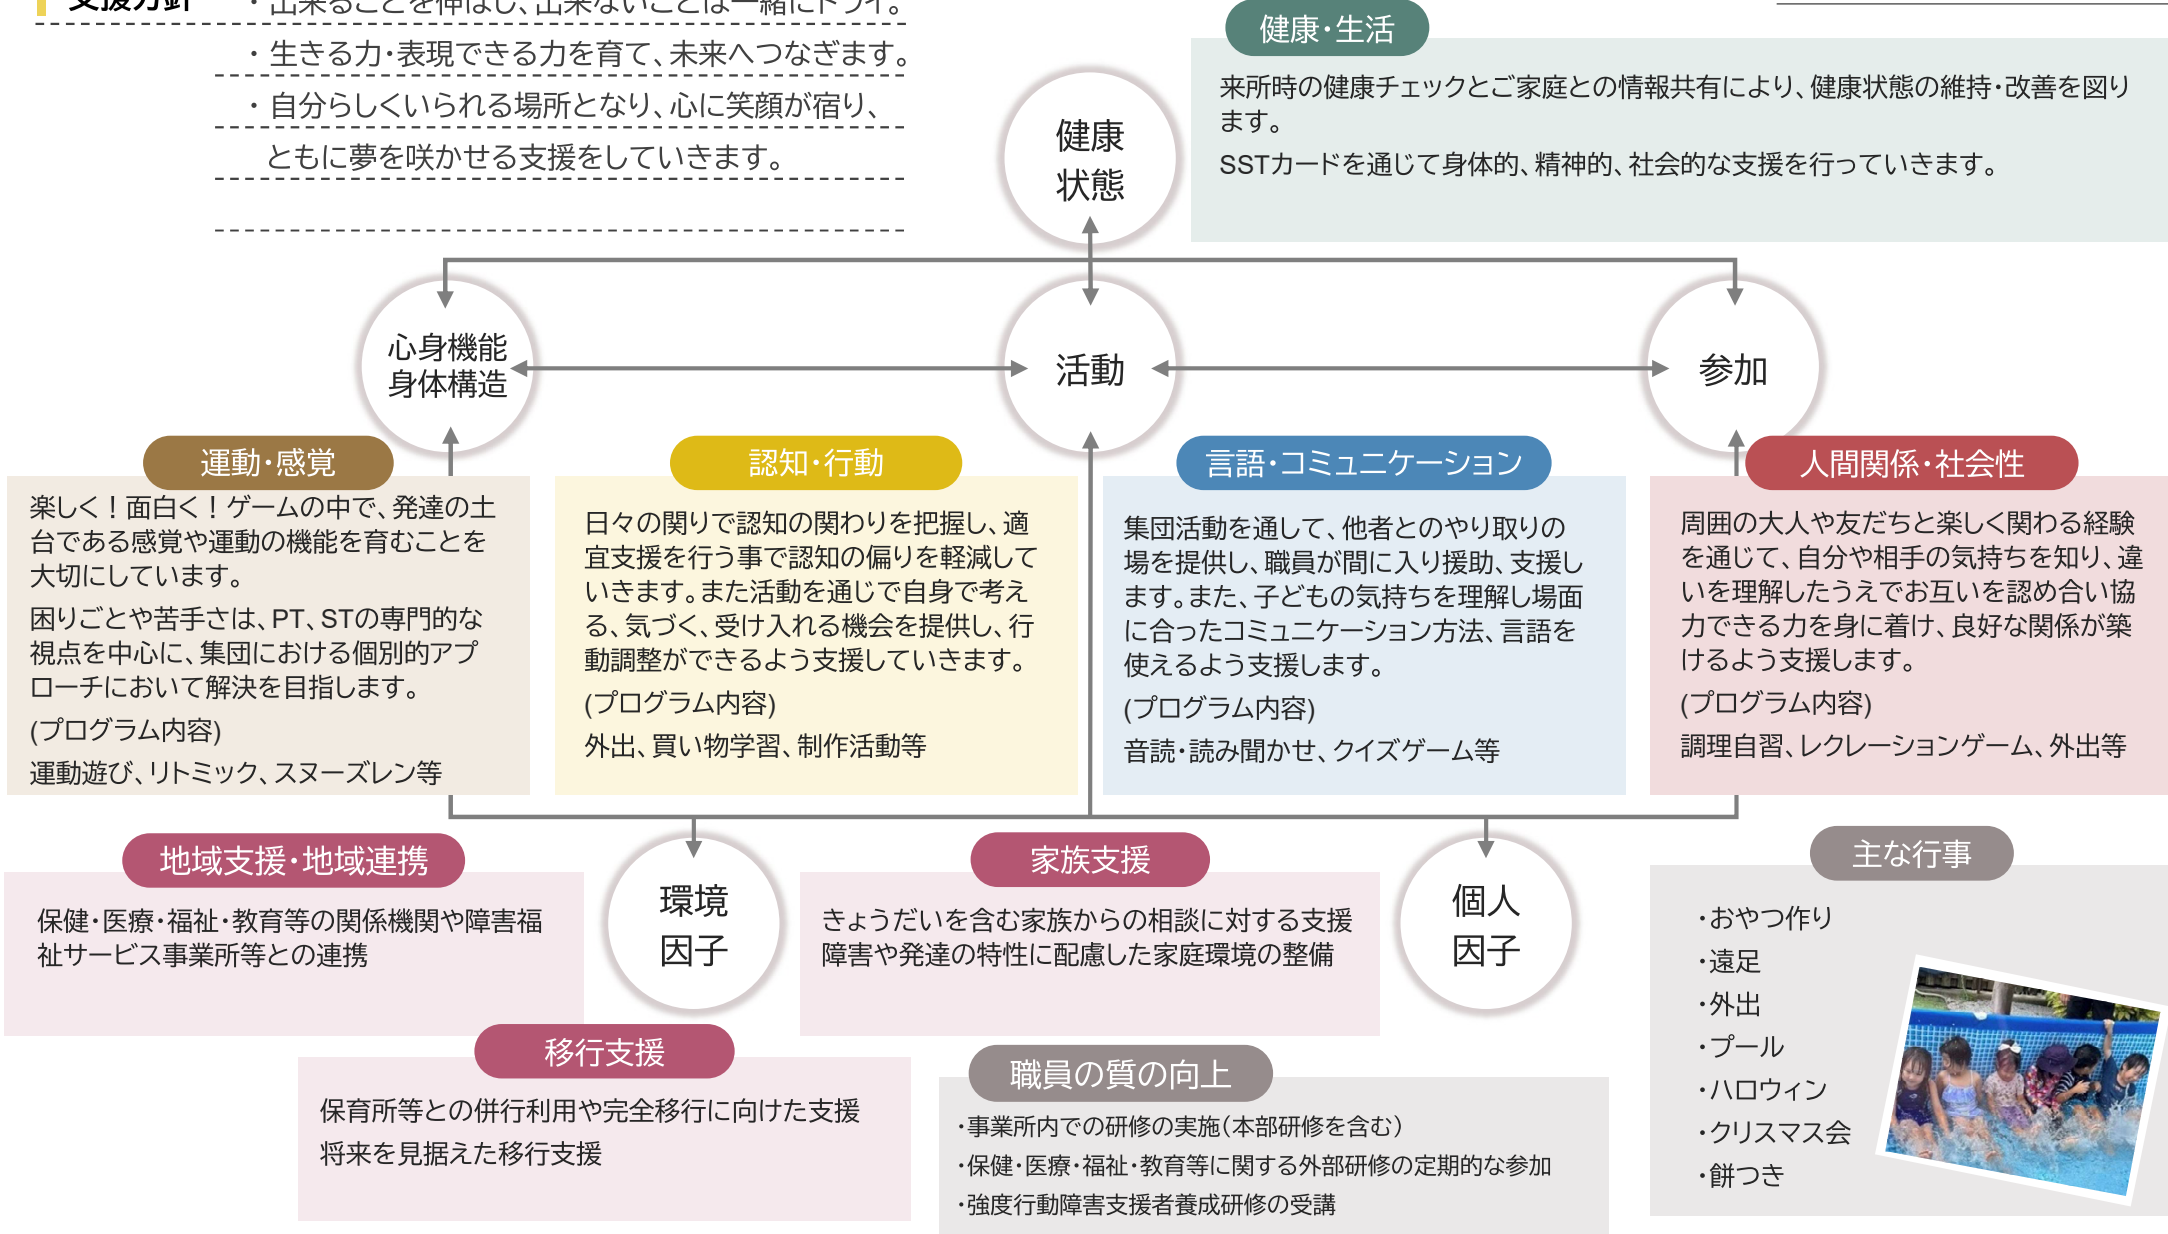

支援プログラム 児童発達支援

事業所名 こばんはうすさくら 千葉成田教室

運営理念 すべての答えは児童の中にあります。可能性を見つけて差し上げる集団になろう。

営業時間： 10:00～17:00

- 支援方針**
- ・出来ることを伸ばし、出来ないことは一緒にトライ。
 - ・生きる力・表現できる力を育て、未来へつなぎます。
 - ・自分らしくいられる場所となり、心に笑顔が宿り、ともに夢を咲かせる支援をしていきます。

送迎の有無： 有

運営理念 すべての答えは児童の中にあります。可能性を見つけて差し上げる集団になろう。

営業時間： 10:00～17:00

- 支援方針**
- ・出来ることを伸ばし、出来ないことは一緒にトライ。
 - ・生きる力・表現できる力を育て、未来へつなぎます。
 - ・自分らしくいられる場所となり、心に笑顔が宿り、ともに夢を咲かせる支援をしていきます。

送迎の有無： 有