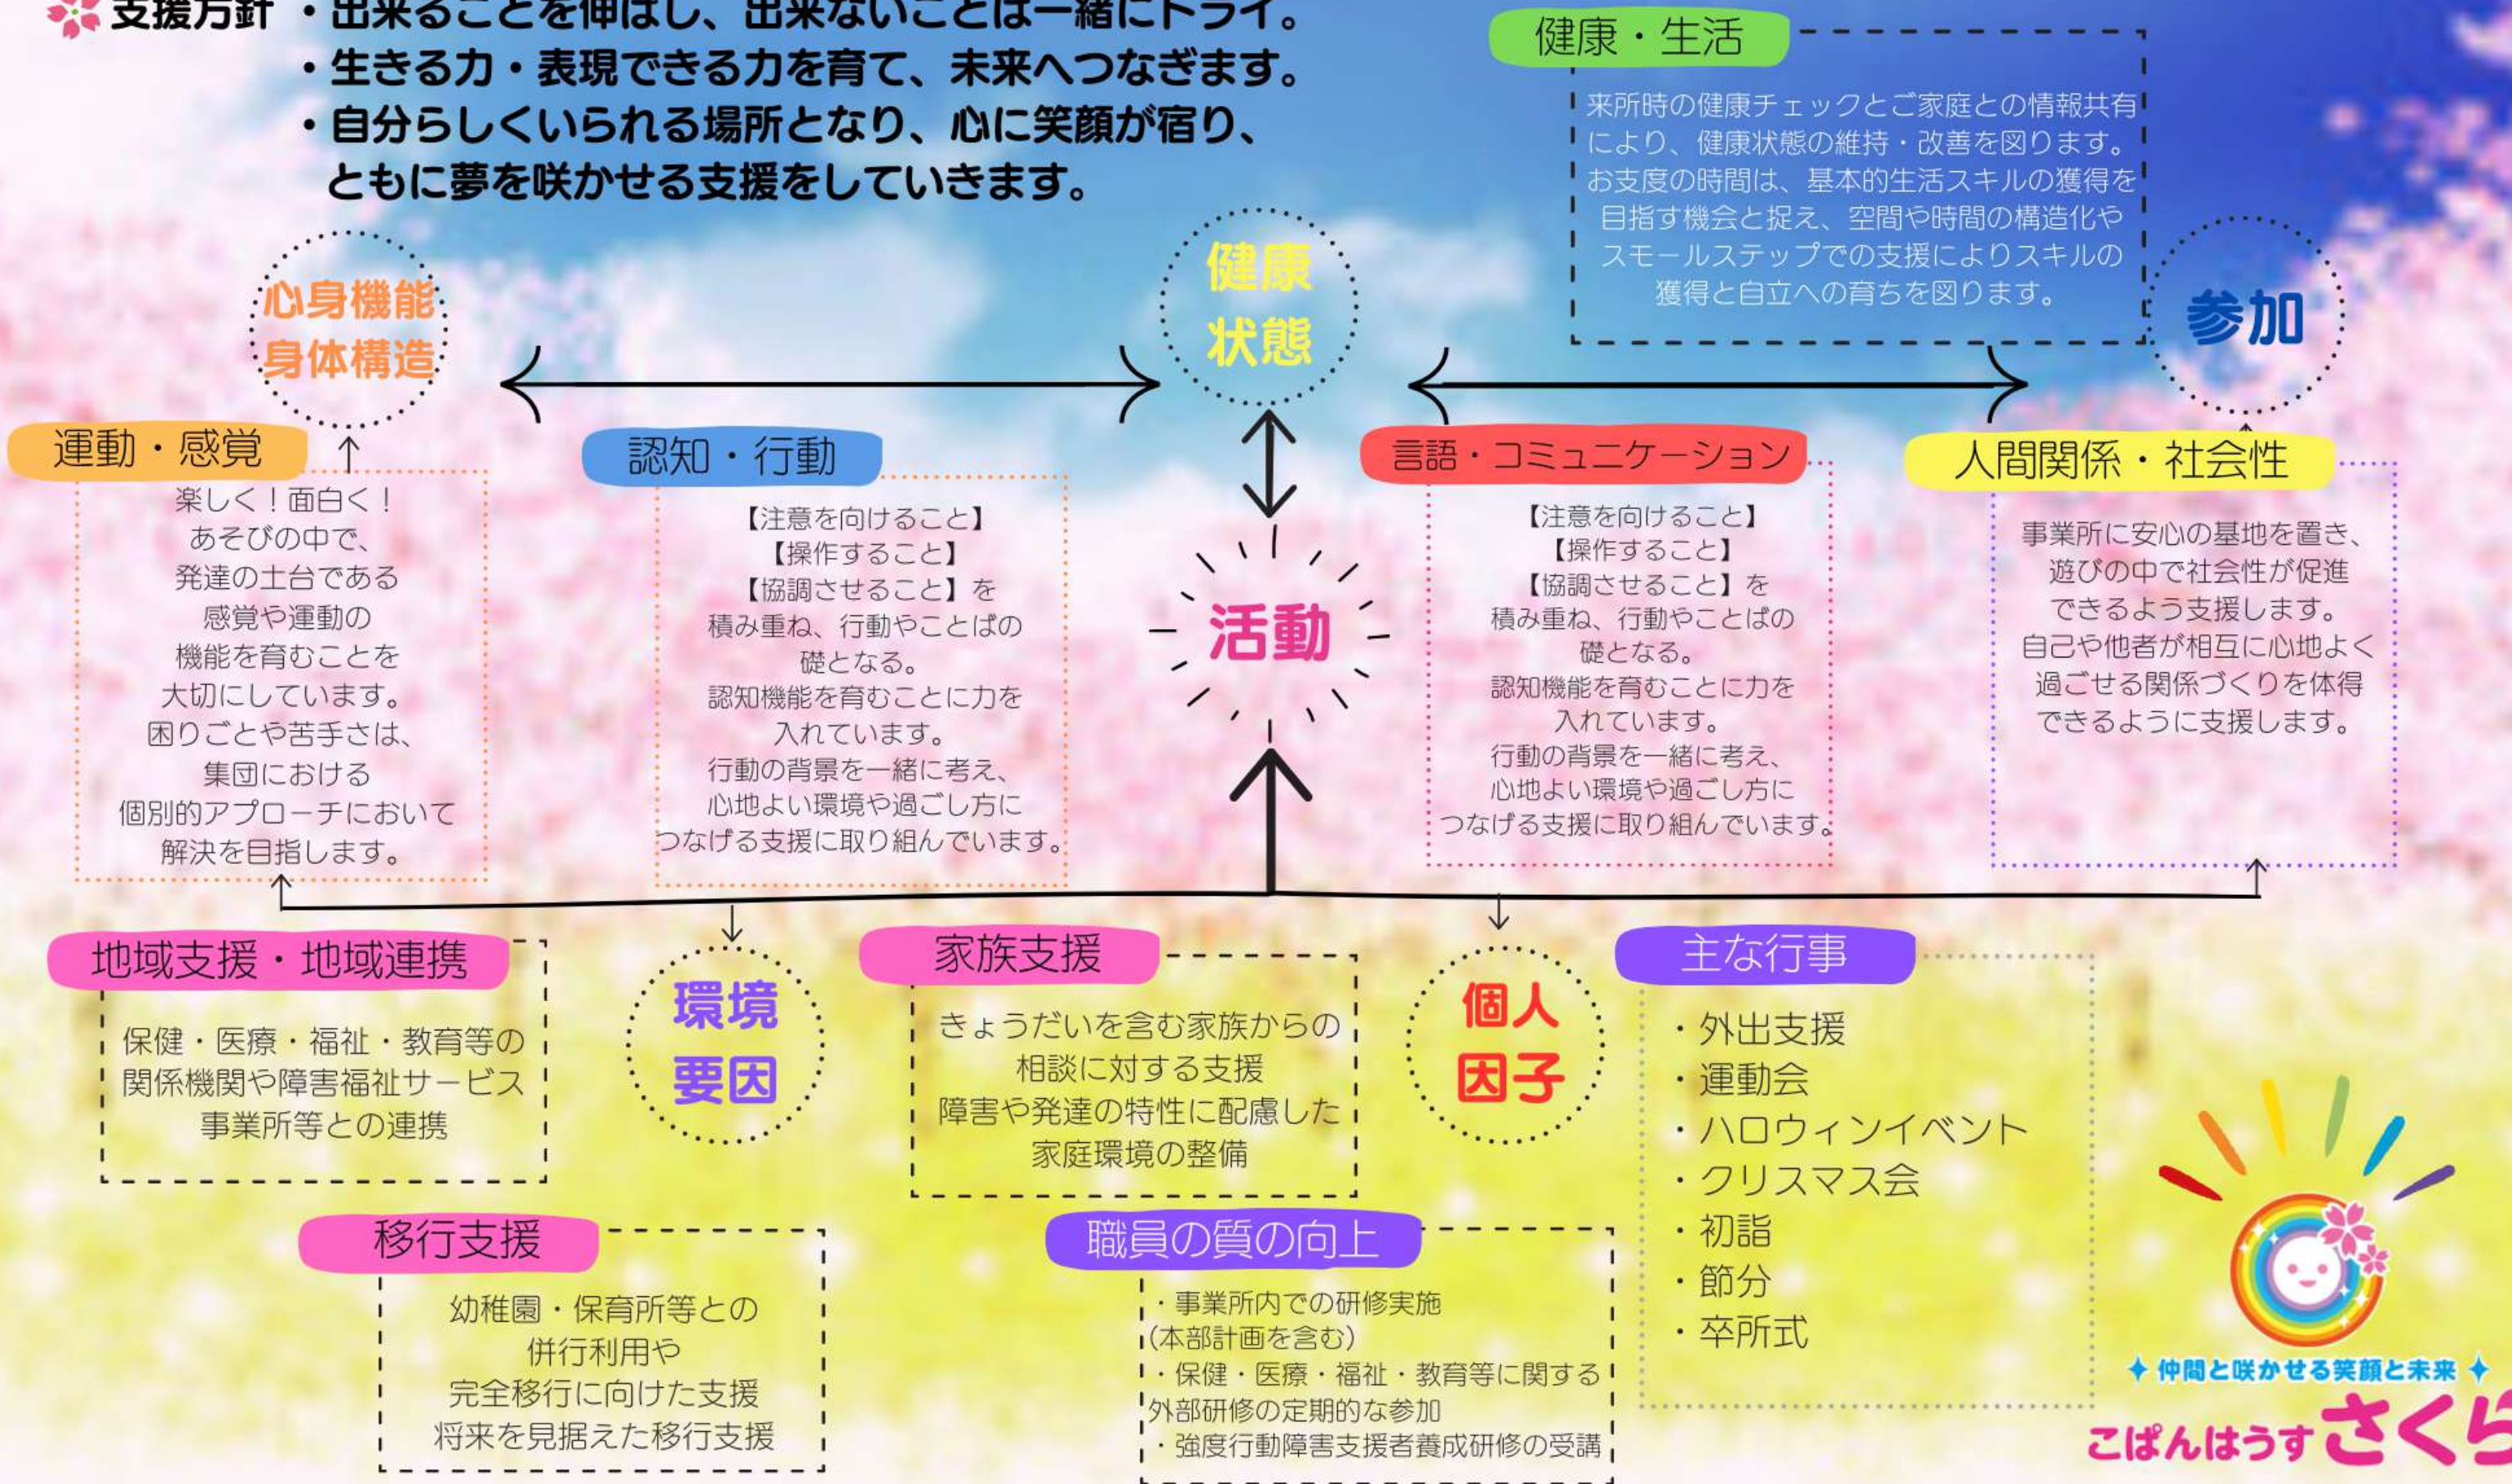

支援プログラム(令和7年度)

事業所名:こぱんはうすさくら上尾教室 児童発達支援

営業時間:平日 10:00~17:00

土日祝日(幼保休業日を含む)・10:00~16:00

作成日 2025年5月10日

運営理念 すべての答えは児童の中にあります。可能性を見つけて差し上げる集団になろう。

- 支援方針**
- ・出来ることを伸ばし、出来ないことは一緒にトライ。
 - ・生きる力・表現できる力を育て、未来へつなぎます。
 - ・自分らしくいられる場所となり、心に笑顔が宿り、ともに夢を咲かせる支援をしていきます。

支援プログラム(令和7年度)

事業所名:こぱんはうすさくら上尾教室 放課後等デイサービス

営業時間:平日 14:00~17:00

学校休業日 10:00~16:00

作成日 2025年5月10日

運営理念 すべての答えは児童の中にあります。可能性を見つけて差し上げる集団になろう。

- 支援方針**
- ・出来ることを伸ばし、出来ないことは一緒にトライ。
 - ・生きる力・表現できる力を育て、未来へつなぎます。
 - ・自分らしくいられる場所となり、心に笑顔が宿り、ともに夢を咲かせる支援をしていきます。