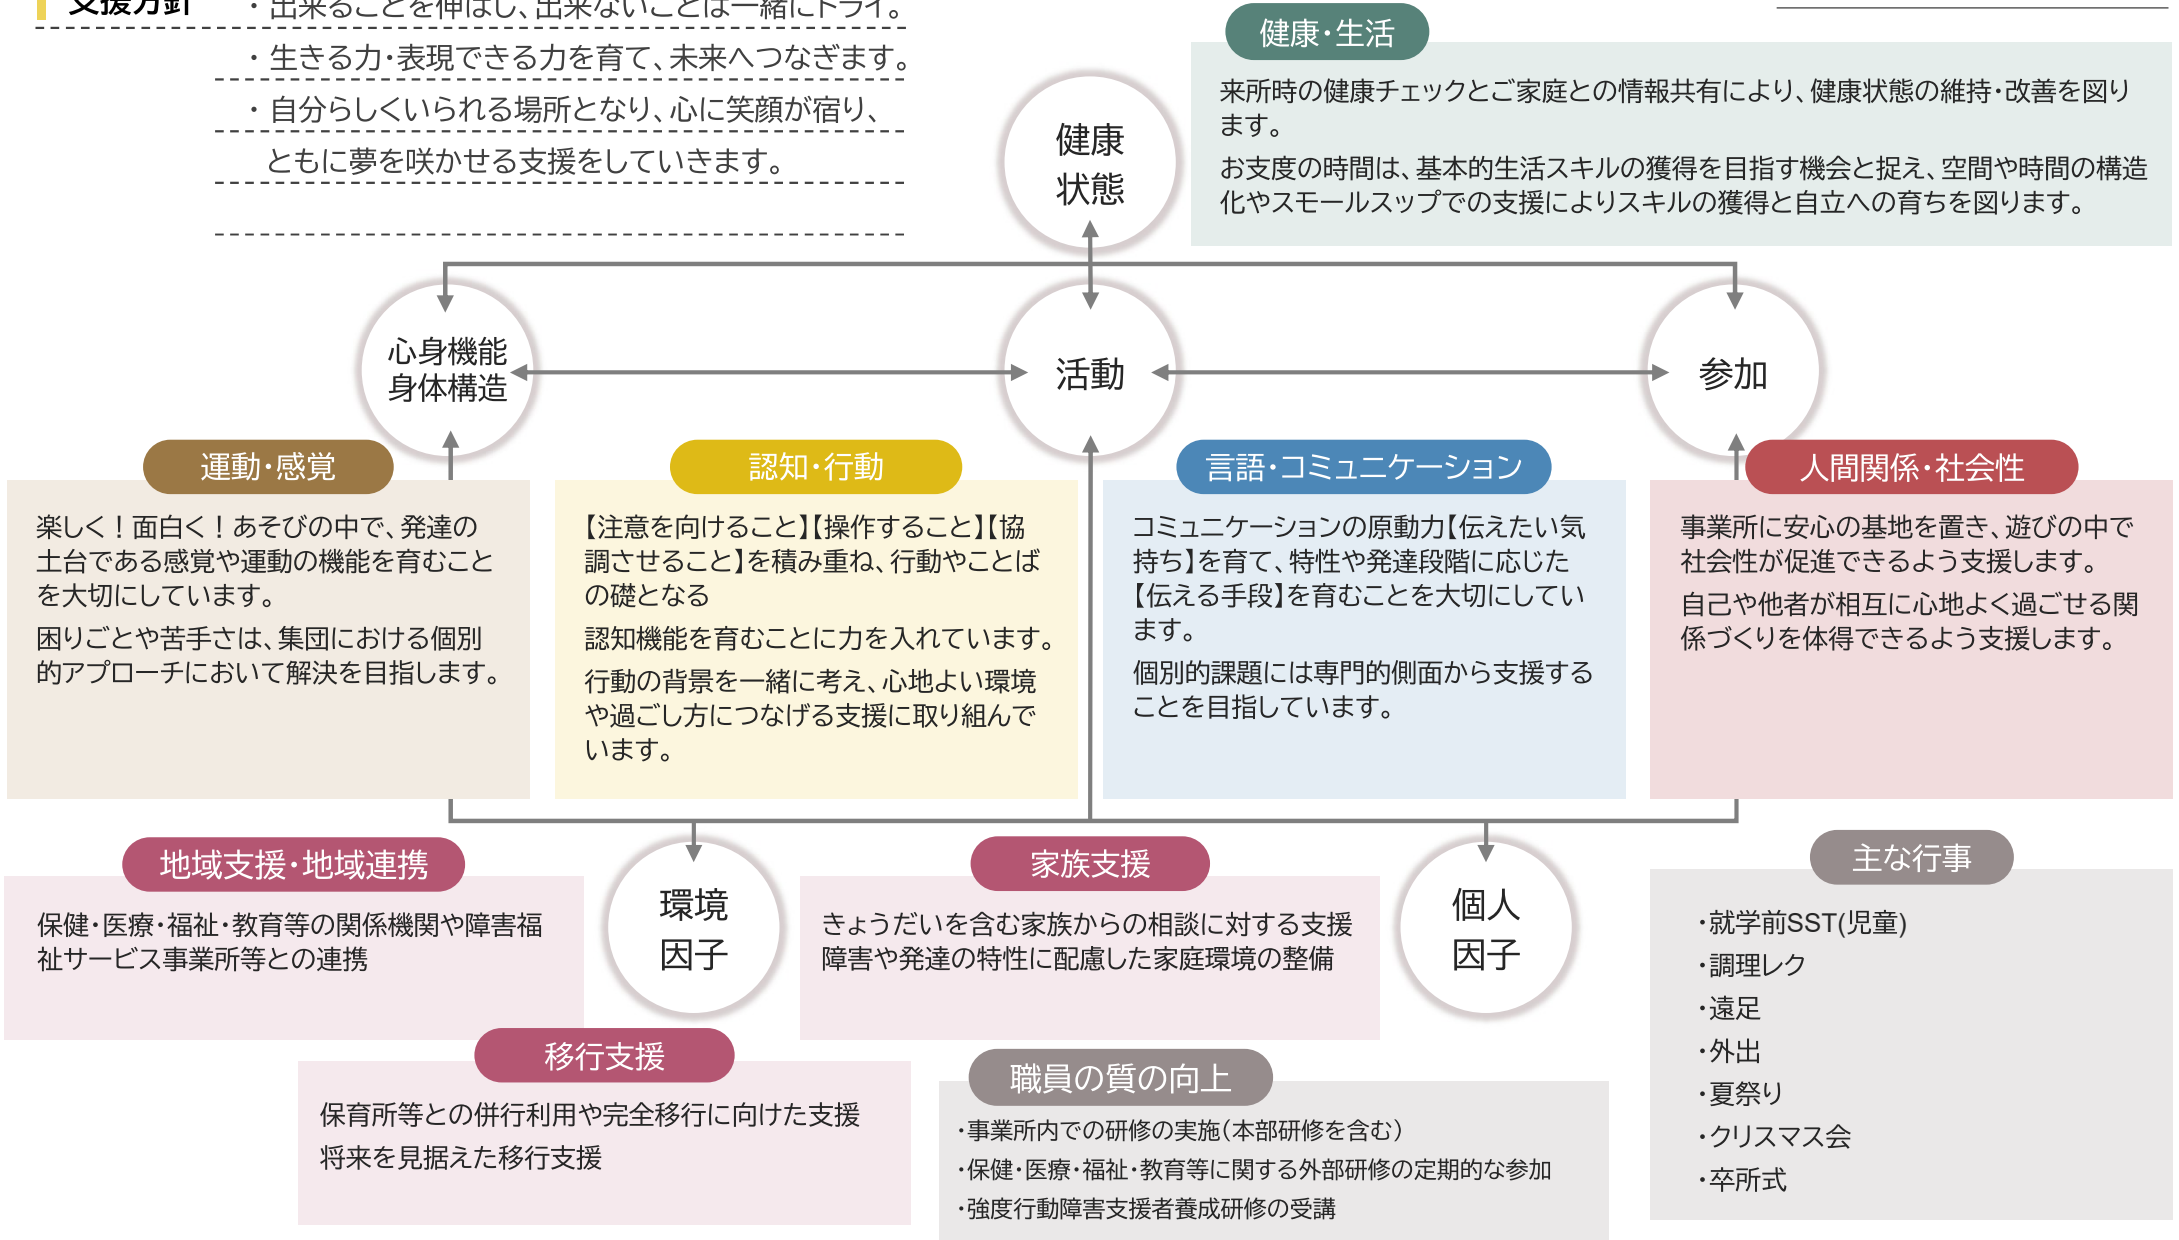

運営理念 すべての答えは児童の中にあります。可能性を見つけて差し上げる集団になろう。

営業時間： 10:00～17:00

- 支援方針**
- ・出来ることを伸ばし、出来ないことは一緒にトライ。
 - ・生きる力・表現できる力を育て、未来へつなぎます。
 - ・自分らしくいられる場所となり、心に笑顔が宿り、ともに夢を咲かせる支援をしていきます。

送迎の有無： 有

運営理念 すべての答えは児童の中にあります。可能性を見つけて差し上げる集団になろう。

営業時間： 10:00～17:00

- 支援方針**
- ・出来ることを伸ばし、出来ないことは一緒にトライ。
 - ・生きる力・表現できる力を育て、未来へつなぎます。
 - ・自分らしくいられる場所となり、心に笑顔が宿り、ともに夢を咲かせる支援をしていきます。

送迎の有無： 有